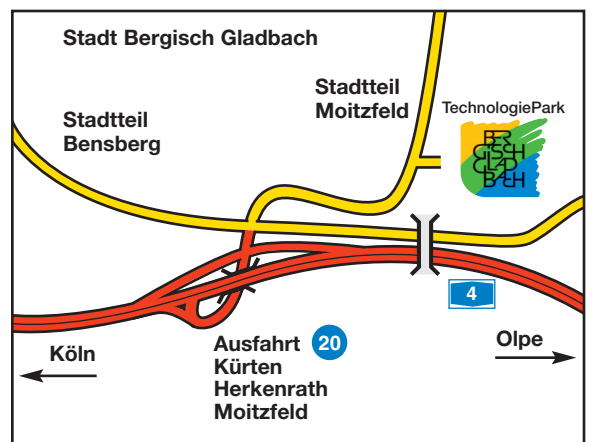

TBG TechnologiePark Bergisch Gladbach
Verwaltungs GmbH
Friedrich-Ebert-Straße
D-51429 Bergisch Gladbach

Telefon (022 04) 84-22 20
Telefax (022 04) 84-22 75
e-mail info@tbg.de
internet www.tbg.de